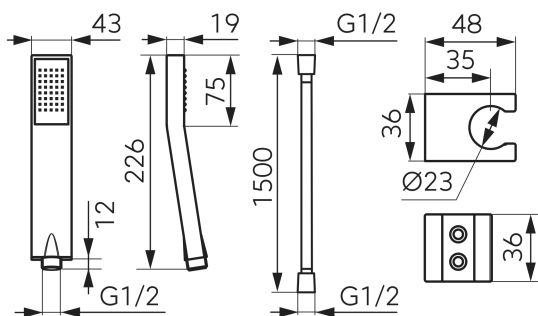

gun metal

OBRÁZEK

VLASTNOSTI PRODUKTU

- Materiál ruční sprchy: ABS
- Počet poloh sprchové růžice: 1
- Typ proudu: déšť
- Materiál sprchové hadice: PVC
- Délka sprchové hadice [mm]: 1500
- Easy Clean System: Ano
- Délka sprchové růžice [mm]: 226

TECHNICKÝ VÝKRES

SPECIFIKACE

- EAN: 5903738259687
- Intrastat: 39249000
- Hmotnost brutto [kg]: 0.46