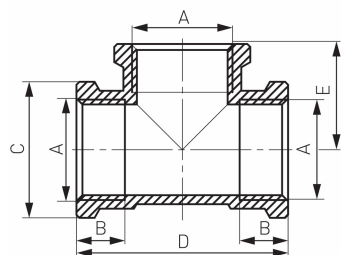

KÓD

T07Z

NÁZEV PRODUKTU

T-kus MMM 2"

OBRÁZEK

VLASTNOSTI PRODUKTU

- Typ připojení: MMM
- Materiál těla/materiál provedení: Mosaz
- Provedení: 2"

TECHNICKÝ VÝKRES

SPECIFIKACE

- Rozměr A: G2
- Rozměr B: 20
- Rozměr C: 68
- Rozměr E: 51
- Připojení: G2
- EAN: 5901095630422
- Intrastat: 74122000
- Hmotnost brutto [kg]: 0.54