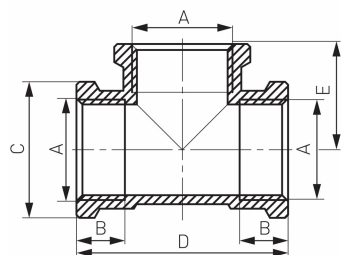

KÓD

T06Z

NÁZEV PRODUKTU

T-kus MMM 6/4"

OBRÁZEK

PIKTOGRAM

VLASTNOSTI PRODUKTU

- Typ připojení: MMM
- Materiál těla/materiál provedení: Mosaz
- Provedení: 6/4"

TECHNICKÝ VÝKRES

SPECIFIKACE

- Rozměr A: G1 1/2
- Rozměr B: 16
- Rozměr C: 55
- Rozměr E: 40,5
- Připojení: G1 1/2
- EAN: 5902194918381
- Intrastat: 74122000
- Hmotnost brutto [kg]: 0.34