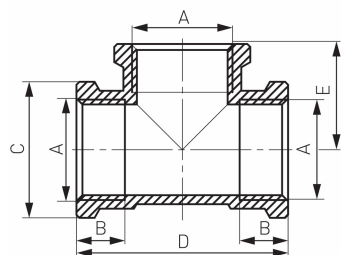

KÓD

T02Z

NÁZEV PRODUKTU

T-kus MMM 1/2"

OBRÁZEK

VLASTNOSTI PRODUKTU

- Typ připojení: MMM
- Materiál těla/materiál provedení: Mosaz
- Provedení: 1/2"

TECHNICKÝ VÝKRES

SPECIFIKACE

- Rozměr A: G1/2
- Rozměr B: 11
- Rozměr C: 27
- Rozměr E: 22
- Připojení: G1/2
- EAN: 5902194918299
- Intrastat: 74122000
- Hmotnost brutto [kg]: 0.07