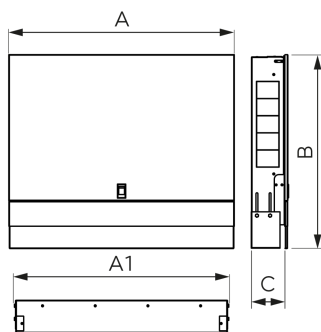

KÓD

SZP5

NOVINKA

NÁZEV PRODUKTU

Skříň rozdělovače podomítková 975/580-650/115-180

PROVEDENÍ

Bílá RAL 9016

OBRÁZEK

VLASTNOSTI PRODUKTU

- Materiál těla/materiál provedení: pozinkovaná ocel
- Provedení: 968

TECHNICKÝ VÝKRES

SPECIFIKACE

- Výška skříně [mm]: 585-663
- Šířka skříně [mm]: 1015
- Vnitřní šířka skříně [mm]: 975
- Hloubka skříně [mm]: 115-180
- EAN: 5907510162417
- Intrastat: 94032080
- Hmotnost brutto [kg]: 12,00