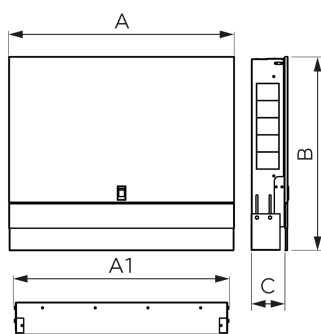

KÓD

SZP5

NOVINKA

NÁZEV PRODUKTU

Skříň rozdělovače podomítková 975/580-650/115-180

PROVEDENÍ

Bílá RAL 9016

OBRÁZEK

VLASTNOSTI PRODUKTU

- Materiál těla/materiál provedení: pozinkovaná ocel
- Provedení: 968

TECHNICKÝ VÝKRES

SPECIFIKACE

- Výška skříně [mm]: 585-663
- Šířka skříně [mm]: 1015
- Vnitřní šířka skříně [mm]: 975
- Hloubka skříně [mm]: 115-180
- EAN: 5907510162417
- Intrastat: 94032080
- Hmotnost brutto [kg]: 12,00