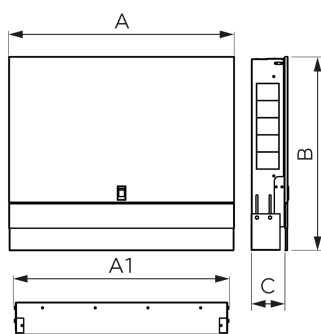

KÓD

SZP4

NOVINKA

NÁZEV PRODUKTU

Skříň rozdělovače podomítková 800/580-650/115-180

PROVEDENÍ

Bílá RAL 9016

OBRÁZEK

VLASTNOSTI PRODUKTU

- Materiál těla/materiál provedení: pozinkovaná ocel
- Provedení: 793

TECHNICKÝ VÝKRES

SPECIFIKACE

- Výška skříně [mm]: 585-663
- Šířka skříně [mm]: 840
- Vnitřní šířka skříně [mm]: 800
- Hloubka skříně [mm]: 115-180
- EAN: 5907510162400
- Intrastat: 94032080
- Hmotnost brutto [kg]: 10,20