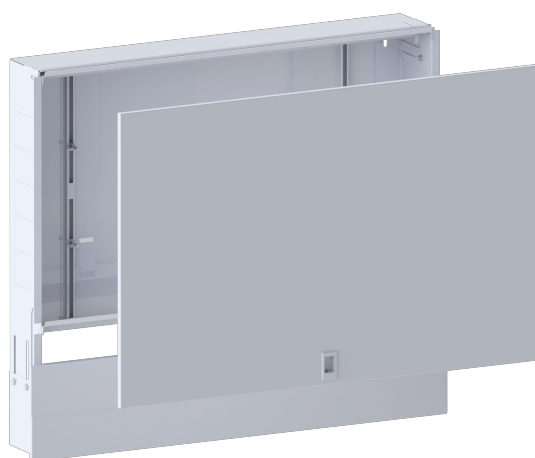

KÓD

SZP4

NOVINKA

NÁZEV PRODUKTU

Skříň rozdělovače podomítková 800/580-650/115-180

PROVEDENÍ

Bílá RAL 9016

OBRÁZEK

VLASTNOSTI PRODUKTU

- Materiál těla/materiál provedení: pozinkovaná ocel
- Provedení: 793

TECHNICKÝ VÝKRES

SPECIFIKACE

- Výška skříně [mm]: 585-663
- Šířka skříně [mm]: 840
- Vnitřní šířka skříně [mm]: 800
- Hloubka skříně [mm]: 115-180
- EAN: 5907510162400
- Intrastat: 94032080
- Hmotnost brutto [kg]: 10,20