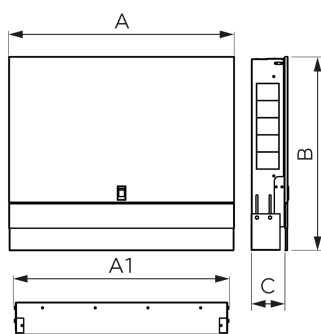

KÓD

SZP3

NOVINKA

NÁZEV PRODUKTU

Skříň rozdělovače podomítková 730/580-650/115-180

PROVEDENÍ

Bílá RAL 9016

OBRÁZEK

VLASTNOSTI PRODUKTU

- Materiál těla/materiál provedení: pozinkovaná ocel
- Provedení: 723

TECHNICKÝ VÝKRES

SPECIFIKACE

- Výška skříně [mm]: 585-663
- Šířka skříně [mm]: 770
- Vnitřní šířka skříně [mm]: 730
- Hloubka skříně [mm]: 115-180
- EAN: 5907510162394
- Intrastat: 94032080
- Hmotnost brutto [kg]: 10,00