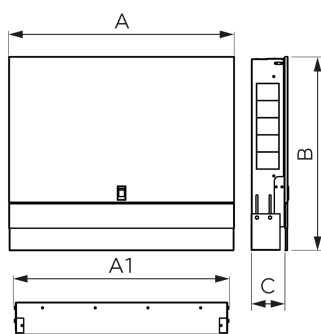

KÓD

SZP2

NOVINKA

NÁZEV PRODUKTU

Skříň rozdělovače podomítková 570/580-650/115-180

PROVEDENÍ

Bílá RAL 9016

OBRÁZEK

VLASTNOSTI PRODUKTU

- Materiál těla/materiál provedení: pozinkovaná ocel
- Provedení: 563

TECHNICKÝ VÝKRES

SPECIFIKACE

- Výška skříně [mm]: 585-663
- Šířka skříně [mm]: 610
- Vnitřní šířka skříně [mm]: 570
- Hloubka skříně [mm]: 115-180
- EAN: 5907510162387
- Intrastat: 94032080
- Hmotnost brutto [kg]: 8,00