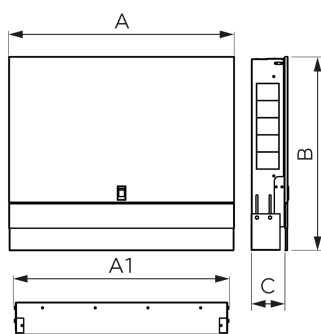

KÓD

SZP1

NOVINKA

NÁZEV PRODUKTU

Skříň rozdělovače podomítková 445/580-650/115-180

PROVEDENÍ

Bílá RAL 9016

OBRÁZEK

VLASTNOSTI PRODUKTU

- Materiál těla/materiál provedení: pozinkovaná ocel
- Provedení: 438

TECHNICKÝ VÝKRES

SPECIFIKACE

- Výška skříně [mm]: 585-663
- Šířka skříně [mm]: 485
- Vnitřní šířka skříně [mm]: 445
- Hloubka skříně [mm]: 115-180
- EAN: 5907510162370
- Intrastat: 94032080
- Hmotnost brutto [kg]: 6,50