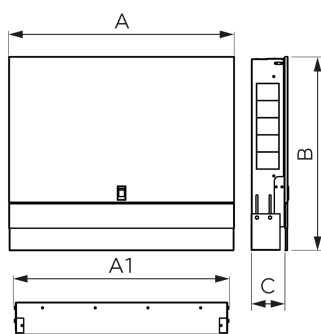

KÓD

SZP0

NOVINKA

NÁZEV PRODUKTU

Skříň rozdělovače podomítková 345/580-650/115-180

PROVEDENÍ

Bílá RAL 9016

OBRÁZEK

VLASTNOSTI PRODUKTU

- Materiál těla/materiál provedení: pozinkovaná ocel
- Provedení: 338

TECHNICKÝ VÝKRES

SPECIFIKACE

- Výška skříně [mm]: 585-663
- Šířka skříně [mm]: 385
- Vnitřní šířka skříně [mm]: 345
- Hloubka skříně [mm]: 115-180
- EAN: 5907510162363
- Intrastat: 94032080
- Hmotnost brutto [kg]: 6,00