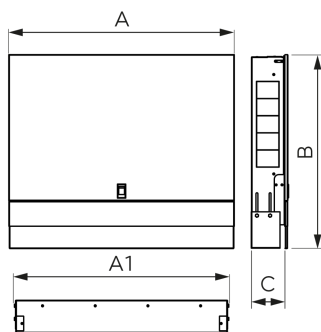

KÓD

SZP0

NOVINKA

NÁZEV PRODUKTU

Skříň rozdělovače podomítková 345/580-650/115-180

PROVEDENÍ

Bílá RAL 9016

OBRÁZEK

VLASTNOSTI PRODUKTU

- Maximální počet okruhů rozdělovače ve skříni (R): 2
- Materiál těla/výrobní materiál: galvanizovaná ocel

TECHNICKÝ VÝKRES

SPECIFIKACE

- Výška skříně [mm]: 580-650
- Šířka skříně [mm]: 385
- Šířka vnitřní skříně [mm]: 345
- Hloubka skříně [mm]: 115-180