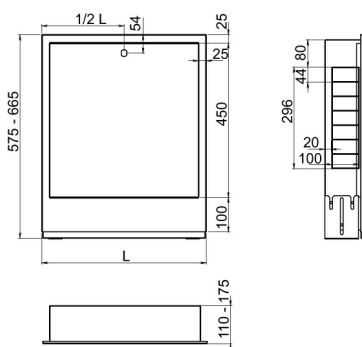

KÓD

SZP-5

NÁZEV PRODUKTU

Skříň rozdělovače podomítková 965/575-665/110-175

PROVEDENÍ

Bílá

OBRÁZEK

VLASTNOSTI PRODUKTU

- Šířka výrobku [mm]: 965
- Provedení: 965 mm

TECHNICKÝ VÝKRES

SPECIFIKACE

- Výška výrobku [mm]: 575
- Výška šafky [mm]: 575-665
- Šířka skříně [mm]: 1010
- Šířka vnitřní šafky [mm]: 965
- Hloubka výrobku [mm]: 110
- Hloubka šafky [mm]: 110-175
- Maximální počet okruhů rozdělovače ve skříně (R + GM): 13
- Maximální počet okruhů rozdělovače ve skříně (R): 15
- Maximální počet okruhů rozdělovače ve skříně (R + GM1F): 12
- Maximální počet okruhů rozdělovače ve skříně (R + GM2F): 11
- EAN: 5901095652332
- Intrastat: 94032080
- Hmotnost brutto [kg]: 11,35