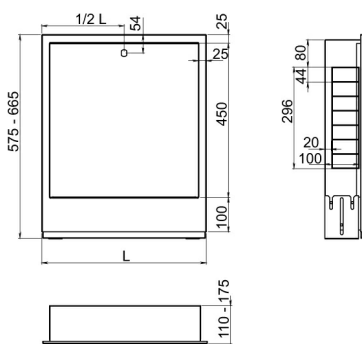

KÓD

SZP-5

NÁZEV PRODUKTU

Skříň rozdělovače podomítková 965/575-665/110-175

PROVEDENÍ

Bílá

OBRÁZEK

VLASTNOSTI PRODUKTU

- Šířka výrobku [mm]: 965
- Provedení: 965 mm

TECHNICKÝ VÝKRES

SPECIFIKACE

- Výška výrobku [mm]: 575
- Výška šafky [mm]: 575-665
- Šířka skříně [mm]: 1010
- Šířka vnitřní šafky [mm]: 965
- Hloubka výrobku [mm]: 110
- Hloubka šafky [mm]: 110-175
- Maximální počet okruhů rozdělovače ve skříně (R + GM): 13
- Maximální počet okruhů rozdělovače ve skříně (R): 15
- Maximální počet okruhů rozdělovače ve skříně (R + GM1F): 12
- Maximální počet okruhů rozdělovače ve skříně (R + GM2F): 11
- EAN: 5901095652332
- Intrastat: 94032080
- Hmotnost brutto [kg]: 11,35