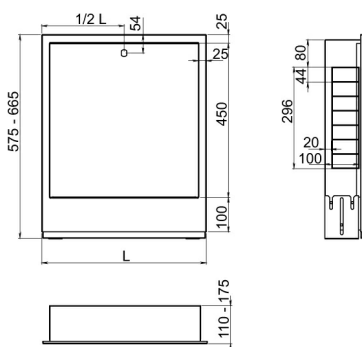

KÓD

SZP-4

NÁZEV PRODUKTU

Skříň rozdělovače podomítková 795/575-665/110-175

PROVEDENÍ

Bílá

OBRÁZEK

VLASTNOSTI PRODUKTU

- Šířka výrobku [mm]: 795
- Provedení: 795 mm

TECHNICKÝ VÝKRES

SPECIFIKACE

- Výška výrobku [mm]: 575
- Výška šafky [mm]: 575-665
- Šířka skříně [mm]: 840
- Šířka vnitřní šafky [mm]: 795
- Hloubka výrobku [mm]: 110
- Hloubka šafky [mm]: 110-175
- Maximální počet okruhů rozdělovače ve skříně (R + GM): 10
- Maximální počet okruhů rozdělovače ve skříně (R): 12
- Maximální počet okruhů rozdělovače ve skříně (R + GM1F): 8
- Maximální počet okruhů rozdělovače ve skříně (R + GM2F): 8
- EAN: 5901095652349
- Intrastat: 94032080
- Hmotnost brutto [kg]: 9,95