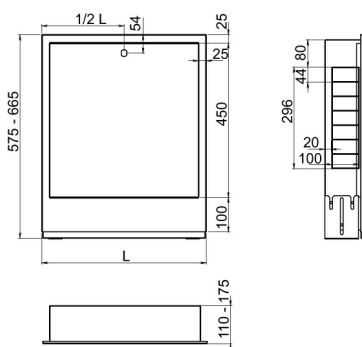

KÓD

SZP-3

NÁZEV PRODUKTU

Skříň rozdělovače podomítková 715/575-665/110-175

PROVEDENÍ

Bílá

OBRÁZEK

VLASTNOSTI PRODUKTU

- Šířka výrobku [mm]: 715
- Provedení: 715 mm

TECHNICKÝ VÝKRES

SPECIFIKACE

- Výška výrobku [mm]: 575
- Výška rozdělovače [mm]: 575-665
- Šířka skříně [mm]: 760
- Šířka vnitřní skříně [mm]: 715
- Hloubka výrobku [mm]: 110
- Hloubka rozdělovače [mm]: 110-175
- Maximální počet okruhů rozdělovače ve skříně (R + GM): 8
- Maximální počet okruhů rozdělovače ve skříně (R): 10
- Maximální počet okruhů rozdělovače ve skříně (R + GM1F): 7
- Maximální počet okruhů rozdělovače ve skříně (R + GM2F): 6
- EAN: 5901095652356
- Intrastat: 94032080
- Hmotnost brutto [kg]: 9,1