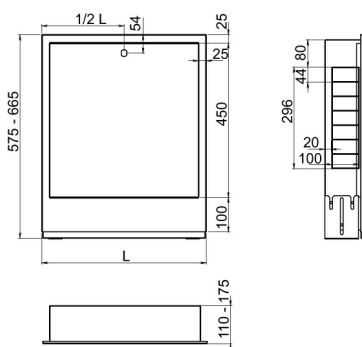

KÓD

SZP-3

NÁZEV PRODUKTU

Skříň rozdělovače podomítková 715/575-665/110-175

PROVEDENÍ

Bílá

OBRÁZEK

VLASTNOSTI PRODUKTU

- Šířka výrobku [mm]: 715
- Provedení: 715 mm

TECHNICKÝ VÝKRES

SPECIFIKACE

- Výška výrobku [mm]: 575
- Výška šafky [mm]: 575-665
- Šířka skříně [mm]: 760
- Šířka vnitřní šafky [mm]: 715
- Hloubka výrobku [mm]: 110
- Hloubka šafky [mm]: 110-175
- Maximální počet okruhů rozdělovače ve skříně (R + GM): 8
- Maximální počet okruhů rozdělovače ve skříně (R): 10
- Maximální počet okruhů rozdělovače ve skříně (R + GM1F): 7
- Maximální počet okruhů rozdělovače ve skříně (R + GM2F): 6
- EAN: 5901095652356
- Intrastat: 94032080
- Hmotnost brutto [kg]: 9,1