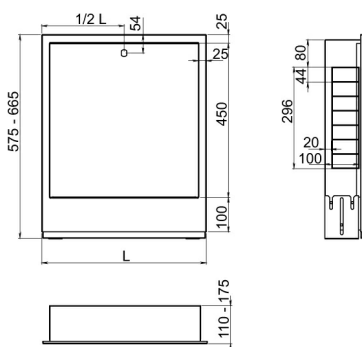

KÓD

SZP-2

NÁZEV PRODUKTU

Skříň rozdělovače podomítková 565/575-665/110-175

PROVEDENÍ

Bílá

OBRÁZEK

VLASTNOSTI PRODUKTU

- Šířka výrobku [mm]: 565
- Provedení: 565 mm

TECHNICKÝ VÝKRES

SPECIFIKACE

- Výška výrobku [mm]: 575
- Výška šafky [mm]: 575-665
- Šířka skříně [mm]: 610
- Šířka vnitřní šafky [mm]: 565
- Hloubka výrobku [mm]: 110
- Hloubka šafky [mm]: 110-175
- Maximální počet okruhů rozdělovače ve skříni (R + GM): 5
- Maximální počet okruhů rozdělovače ve skříni (R): 8
- Maximální počet okruhů rozdělovače ve skříni (R + GM1F): 4
- EAN: 5901095652363
- Intrastat: 94032080
- Hmotnost brutto [kg]: 8,05