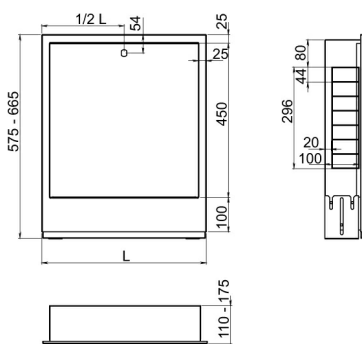

KÓD

SZP-2

NÁZEV PRODUKTU

Skříň rozdělovače podomítková 565/575-665/110-175

PROVEDENÍ

Bílá

OBRÁZEK

VLASTNOSTI PRODUKTU

- Šířka výrobku [mm]: 565
- Provedení: 565 mm

TECHNICKÝ VÝKRES

SPECIFIKACE

- Výška výrobku [mm]: 575
- Výška šafky [mm]: 575-665
- Šířka skříně [mm]: 610
- Šířka vnitřní šafky [mm]: 565
- Hloubka výrobku [mm]: 110
- Hloubka šafky [mm]: 110-175
- Maximální počet okruhů rozdělovače ve skříně (R + GM): 5
- Maximální počet okruhů rozdělovače ve skříně (R): 8
- Maximální počet okruhů rozdělovače ve skříně (R + GM1F): 4
- EAN: 5901095652363
- Intrastat: 94032080
- Hmotnost brutto [kg]: 8,05