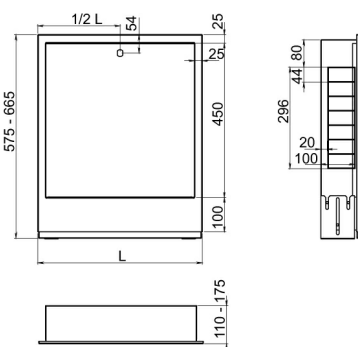

KÓD

SZP-2

NÁZEV PRODUKTU

Skříň rozdělovače podomítková 565/575-665/110-175

PROVEDENÍ

Bílá

OBRÁZEK

VLASTNOSTI PRODUKTU

- Šířka výrobku [mm]: 565
- Provedení: 565 mm

TECHNICKÝ VÝKRES

SPECIFIKACE

- Výška výrobku [mm]: 575
- Výška šafky [mm]: 575-665
- Šířka skříně [mm]: 610
- Šířka vnitřní šafky [mm]: 565
- Hloubka výrobku [mm]: 110
- Hloubka šafky [mm]: 110-175
- Maximální počet okruhů rozdělovače ve skříně (R + GM): 5
- Maximální počet okruhů rozdělovače ve skříně (R): 8
- Maximální počet okruhů rozdělovače ve skříně (R + GM1F): 4
- EAN: 5901095652363
- Intrastat: 94032080
- Hmotnost brutto [kg]: 8,05