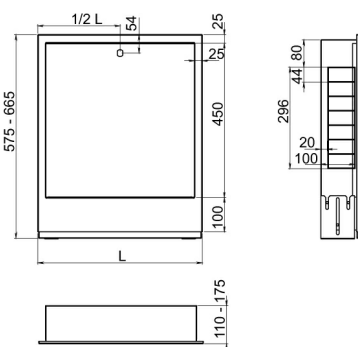

KÓD

SZP-1

NÁZEV PRODUKTU

Skříň rozdělovače podomítková 435/575-665/110-175

PROVEDENÍ

Bílá

OBRÁZEK

VLASTNOSTI PRODUKTU

- Šířka výrobku [mm]: 435
- Provedení: 435 mm

TECHNICKÝ VÝKRES

SPECIFIKACE

- Výška výrobku [mm]: 575
- Výška šafky [mm]: 575-665
- Šířka skříně [mm]: 480
- Šířka vnitřní šafky [mm]: 435
- Hloubka výrobku [mm]: 110
- Hloubka šafky [mm]: 110-175
- Maximální počet okruhů rozdělovače ve skříni (R + GM): 2
- Maximální počet okruhů rozdělovače ve skříni (R): 5
- Maximální počet okruhů rozdělovače ve skříni (R + GM1F): 2
- EAN: 5901095652370
- Intrastat: 94032080
- Hmotnost brutto [kg]: 6,25