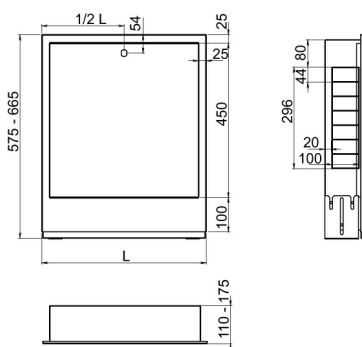

KÓD

SZP-1

NÁZEV PRODUKTU

Skříň rozdělovače podomítková 435/575-665/110-175

PROVEDENÍ

Bílá

OBRÁZEK

VLASTNOSTI PRODUKTU

- Šířka výrobku [mm]: 435
- Provedení: 435 mm

TECHNICKÝ VÝKRES

SPECIFIKACE

- Výška výrobku [mm]: 575
- Výška šafky [mm]: 575-665
- Šířka skříně [mm]: 480
- Šířka vnitřní šafky [mm]: 435
- Hloubka výrobku [mm]: 110
- Hloubka šafky [mm]: 110-175
- Maximální počet okruhů rozdělovače ve skříni (R + GM): 2
- Maximální počet okruhů rozdělovače ve skříni (R): 5
- Maximální počet okruhů rozdělovače ve skříni (R + GM1F): 2
- EAN: 5901095652370
- Intrastat: 94032080
- Hmotnost brutto [kg]: 6,25