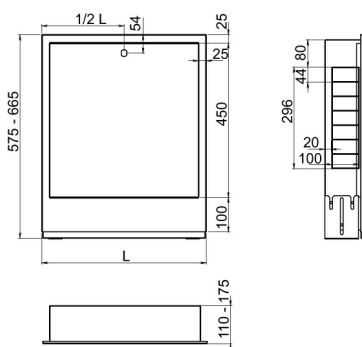

KÓD

SZP-0

NÁZEV PRODUKTU

Skříň rozdělovače podomítková 335/575-665/110-175

PROVEDENÍ

Bílá

OBRÁZEK

VLASTNOSTI PRODUKTU

- Šířka výrobku [mm]: 335
- Provedení: 335 mm

TECHNICKÝ VÝKRES

SPECIFIKACE

- Výška výrobku [mm] : 575
- Výška šafky [mm]: 575-665
- Šířka skříně [mm]: 380
- Šířka vnitřní šafky [mm]: 335
- Hloubka výrobku [mm]: 110
- Hloubka šafky [mm]: 110-175
- Maximální počet okruhů rozdělovače ve skříni (R): 2
- EAN: 5901095652387
- Intrastat: 94032080
- Hmotnost brutto [kg]: 5,25