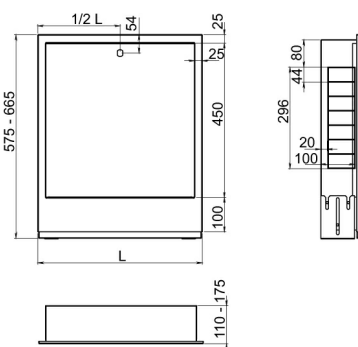

KÓD

SZP-0

NÁZEV PRODUKTU

Skříň rozdělovače podomítková 335/575-665/110-175

PROVEDENÍ

Bílá

OBRÁZEK

VLASTNOSTI PRODUKTU

- Šířka výrobku [mm]: 335
- Provedení: 335 mm

TECHNICKÝ VÝKRES

SPECIFIKACE

- Výška výrobku [mm]: 575
- Výška šafky [mm]: 575-665
- Šířka skříně [mm]: 380
- Šířka vnitřní šafky [mm]: 335
- Hloubka výrobku [mm]: 110
- Hloubka šafky [mm]: 110-175
- Maximální počet okruhů rozdělovače ve skříni (R): 2
- EAN: 5901095652387
- Intrastat: 94032080
- Hmotnost brutto [kg]: 5,25