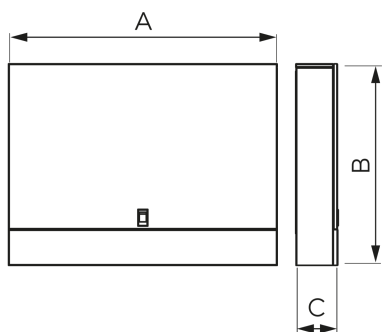

KÓD

SZN6-170

NOVINKA

NÁZEV PRODUKTU

Skříň rozdělovače nástěnná 1130/575/170

PROVEDENÍ

Bílá RAL 9016

OBRÁZEK

VLASTNOSTI PRODUKTU

- Materiál těla/materiál provedení: pozinkovaná ocel
- Provedení: 1130

TECHNICKÝ VÝKRES

SPECIFIKACE

- Výška skříně [mm]: 575
- Šířka skříně [mm]: 1130
- Hloubka skříně [mm]: 170
- EAN: 5907510163087
- Intrastat: 94032080
- Hmotnost brutto [kg]: 14,50