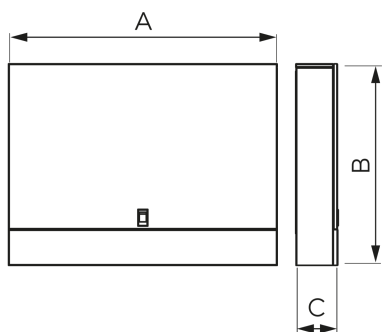

KÓD

SZN4

NOVINKA

NÁZEV PRODUKTU

Skříň rozdělovače nástěnná 840/575/120

PROVEDENÍ

Bílá RAL 9016

OBRÁZEK

VLASTNOSTI PRODUKTU

- Materiál těla/materiál provedení: pozinkovaná ocel
- Provedení: 840

TECHNICKÝ VÝKRES

SPECIFIKACE

- Výška skříně [mm]: 575
- Šířka skříně [mm]: 840
- Hloubka skříně [mm]: 120
- EAN: 5907510163131
- Intrastat: 94032080
- Hmotnost brutto [kg]: 9,50