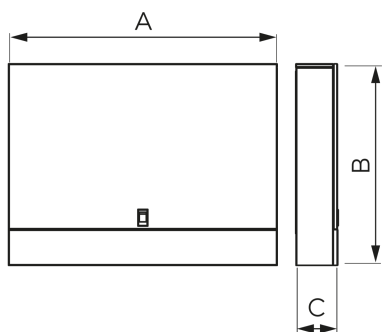

KÓD

SZN2

NOVINKA

NÁZEV PRODUKTU

Skříň rozdělovače nástěnná 610/575/120

PROVEDENÍ

Bílá RAL 9016

OBRÁZEK

VLASTNOSTI PRODUKTU

- Materiál těla/materiál provedení: pozinkovaná ocel
- Provedení: 610

TECHNICKÝ VÝKRES

SPECIFIKACE

- Výška skříně [mm]: 575
- Šířka skříně [mm]: 610
- Hloubka skříně [mm]: 120
- EAN: 5907510163117
- Intrastat: 94032080
- Hmotnost brutto [kg]: 8,00