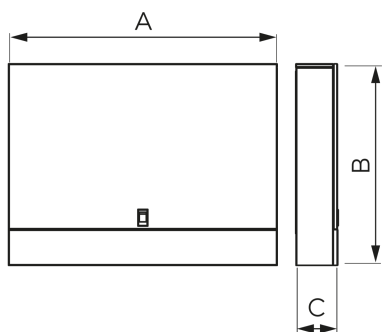

KÓD

SZN2-170

NOVINKA

NÁZEV PRODUKTU

Skříň rozdělovače nástěnná 610/575/170

PROVEDENÍ

Bílá RAL 9016

OBRÁZEK

VLASTNOSTI PRODUKTU

- Materiál těla/materiál provedení: pozinkovaná ocel
- Provedení: 610

TECHNICKÝ VÝKRES

SPECIFIKACE

- Výška skříně [mm]: 575
- Šířka skříně [mm]: 610
- Hloubka skříně [mm]: 170
- EAN: 5907510163063
- Intrastat: 94032080
- Hmotnost brutto [kg]: 9,00