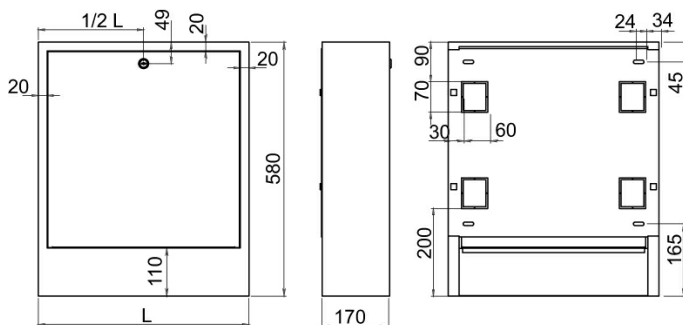

KÓD

SZN-6-170

NÁZEV PRODUKTU

Skříň rozdělovače nástěnná 1095/580/170

PROVEDENÍ

Bílá

OBRÁZEK

VLASTNOSTI PRODUKTU

- Provedení: šířka - 1095 - 170 mm

TECHNICKÝ VÝKRES

SPECIFIKACE

- Výška šafky [mm]: 580
- Šířka skříně [mm]: 1125
- Šířka vnitřní šafky [mm]: 1095
- Hloubka šafky [mm]: 170
- Maximální počet okruhů rozdělovače ve skříni (R + GM): 15
- Maximální počet okruhů rozdělovače ve skříni (R): 17
- Maximální počet okruhů rozdělovače ve skříni (R + GM1F): 14
- Maximální počet okruhů rozdělovače ve skříni (R + GM2F): 14
- EAN: 5902194968430
- Intrastat: 94032080
- Hmotnost brutto [kg]: 12,6