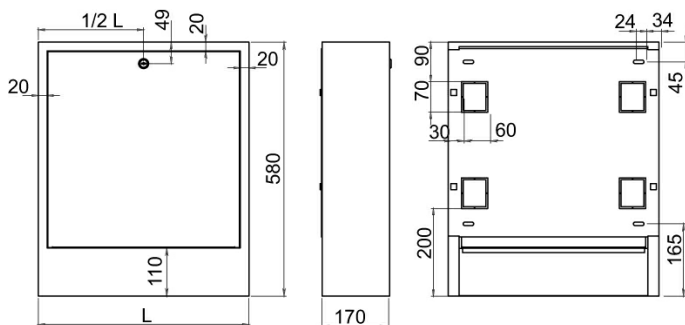

KÓD

SZN-6-170

NÁZEV PRODUKTU

Skříň rozdělovače nástěnná 1095/580/170

PROVEDENÍ

Bílá

OBRÁZEK

VLASTNOSTI PRODUKTU

- Provedení: šířka - 1095 - 170 mm

TECHNICKÝ VÝKRES

SPECIFIKACE

- Wysokość szafki [mm]: 580
- Šířka skříně [mm]: 1125
- Szerokość wnętrza szafki [mm]: 1095
- Głębokość szafki [mm]: 170
- Maximální počet okruhů rozdělovače ve skříně (R + GM): 15
- Maximální počet okruhů rozdělovače ve skříně (R): 17
- Maximální počet okruhů rozdělovače ve skříně (R + GM1F): 14
- Maximální počet okruhů rozdělovače ve skříně (R + GM2F): 14
- EAN: 5902194968430
- Intrastat: 94032080
- Hmotnost brutto [kg]: 12,6