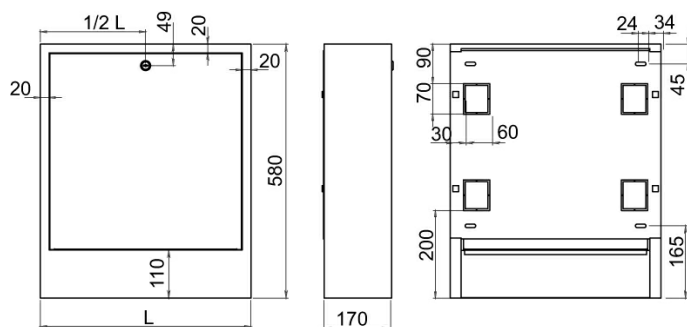

KÓD

SZN-6-170

NÁZEV PRODUKTU

Skříň rozdělovače nástěnná 1095/580/170

PROVEDENÍ

Bílá

OBRÁZEK

VLASTNOSTI PRODUKTU

- Provedení: šířka - 1095 - 170 mm

TECHNICKÝ VÝKRES

SPECIFIKACE

- Výška šafky [mm]: 580
- Šířka skříně [mm]: 1125
- Šířka vnitřní šafky [mm]: 1095
- Hloubka šafky [mm]: 170
- Maximální počet okruhů rozdělovače ve skříni (R + GM): 15
- Maximální počet okruhů rozdělovače ve skříni (R): 17
- Maximální počet okruhů rozdělovače ve skříni (R + GM1F): 14
- Maximální počet okruhů rozdělovače ve skříni (R + GM2F): 14
- EAN: 5902194968430
- Intrastat: 94032080
- Hmotnost brutto [kg]: 12,6