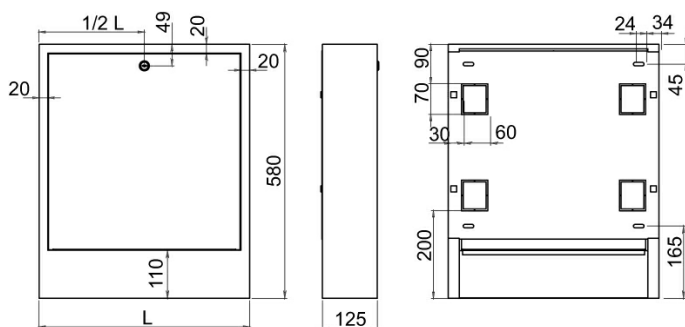

KÓD

SZN-5

NÁZEV PRODUKTU

Skříň rozdělovače nástěnná 1010/580/120

PROVEDENÍ

Bílá

OBRÁZEK

VLASTNOSTI PRODUKTU

- Šířka výrobku [mm]: 1010
- Provedení: šířka otvoru- 970 mm

TECHNICKÝ VÝKRES

SPECIFIKACE

- Výška výrobku [mm] : 580
- Výška šafky [mm]: 580
- Šířka skříně [mm]: 1015
- Šířka vnitřní šafky [mm]: 985
- Hloubka výrobku [mm]: 120
- Hloubka šafky [mm]: 120
- Maximální počet okruhů rozdělovače ve skříni (R): 15
- EAN: 5901095658266
- Intrastat: 94032080
- Hmotnost brutto [kg]: 10