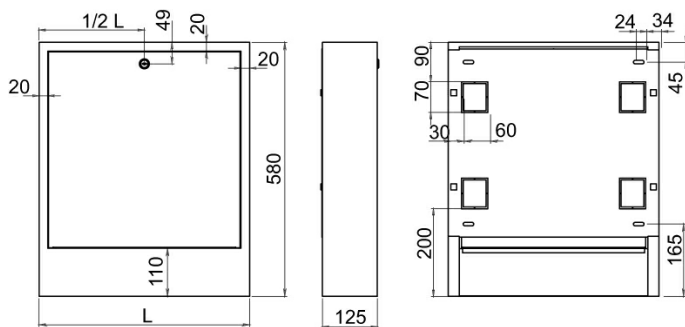

KÓD

SZN-5

NÁZEV PRODUKTU

Skříň rozdělovače nástěnná 1010/580/120

PROVEDENÍ

Bílá

OBRÁZEK

VLASTNOSTI PRODUKTU

- Šířka výrobku [mm]: 1010
- Provedení: šířka otvoru- 970 mm

TECHNICKÝ VÝKRES

SPECIFIKACE

- Výška výrobku [mm] : 580
- Výška šafky [mm]: 580
- Šířka skříně [mm]: 1015
- Šířka vnitřní šafky [mm]: 985
- Hloubka výrobku [mm]: 120
- Hloubka šafky [mm]: 120
- Maximální počet okruhů rozdělovače ve skříni (R): 15
- EAN: 5901095658266
- Intrastat: 94032080
- Hmotnost brutto [kg]: 10