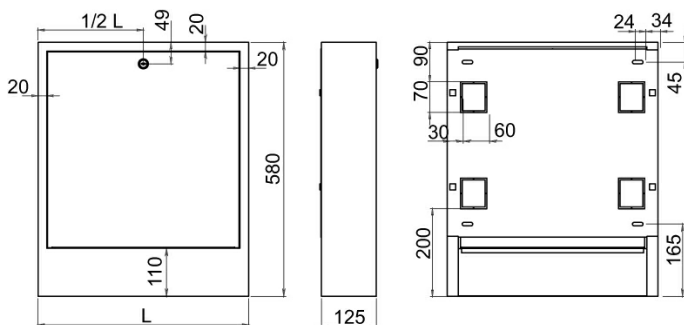

KÓD

SZN-5

NÁZEV PRODUKTU

Skříň rozdělovače nástěnná 1010/580/120

PROVEDENÍ

Bílá

OBRÁZEK

VLASTNOSTI PRODUKTU

- Šířka výrobku [mm]: 1010
- Provedení: šířka otvoru- 970 mm

TECHNICKÝ VÝKRES

SPECIFIKACE

- Výška výrobku [mm] : 580
- Výška šafky [mm]: 580
- Šířka skříně [mm]: 1015
- Šířka vnitřní šafky [mm]: 985
- Hloubka výrobku [mm]: 120
- Hloubka šafky [mm]: 120
- Maximální počet okruhů rozdělovače ve skříně (R): 15
- EAN: 5901095658266
- Intrastat: 94032080
- Hmotnost brutto [kg]: 10