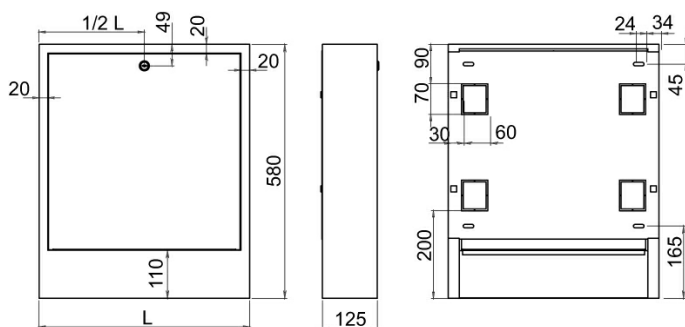

# SZN-4

NÁZEV PRODUKTU

Skříň rozdělovače nástěnná 840/580/120

PROVEDENÍ

Bílá

OBRÁZEK

VLASTNOSTI PRODUKTU

- Šířka výrobku [mm]: 840
- Provedení: šířka otvoru - 800 mm

TECHNICKÝ VÝKRES

SPECIFIKACE

- Výška výrobku [mm] : 580
- Výška šafky [mm]: 580
- Šířka skříně [mm]: 845
- Šířka vnitřní šafky [mm]: 815
- Hloubka výrobku [mm]: 120
- Hloubka šafky [mm]: 120
- Maximální počet okruhů rozdělovače ve skříni (R): 12
- EAN: 5901095658273
- Intrastat: 94032080
- Hmotnost brutto [kg]: 9