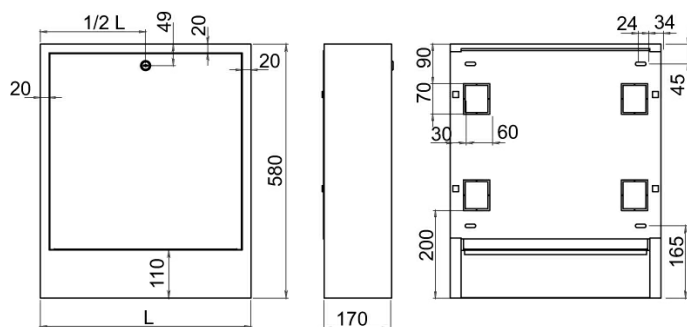

# SZN-4-170

NÁZEV PRODUKTU

Skříň rozdělovače nástěnná 815/580/170

PROVEDENÍ

Bílá

OBRÁZEK

VLASTNOSTI PRODUKTU

- Šířka výrobku [mm]: 840
- Provedení: 815 otvorů - 170 mm

TECHNICKÝ VÝKRES

SPECIFIKACE

- Výška výrobku [mm] : 580
- Výška šafky [mm]: 580
- Šířka skříně [mm]: 845
- Šířka otvorů [mm]: 815
- Hloubka výrobku [mm]: 170
- Hloubka šafky [mm]: 170
- Maximální počet okruhů rozdělovače ve skříni (R + GM): 10
- Maximální počet okruhů rozdělovače ve skříni (R): 12
- Maximální počet okruhů rozdělovače ve skříni (R + GM1F): 8
- Maximální počet okruhů rozdělovače ve skříni (R + GM2F): 8
- EAN: 5902194945608
- Intrastat: 94032080
- Hmotnost brutto [kg]: 9,3