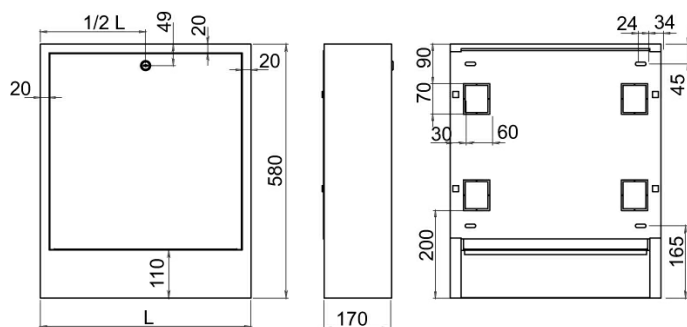

KÓD

SZN-4-170

NÁZEV PRODUKTU

Skříň rozdělovače nástěnná 815/580/170

PROVEDENÍ

Bílá

OBRÁZEK

VLASTNOSTI PRODUKTU

- Šířka výrobku [mm]: 840
- Provedení: 815 otvorů - 170 mm

TECHNICKÝ VÝKRES

SPECIFIKACE

- Výška výrobku [mm] : 580
- Výška šafky [mm]: 580
- Šířka skříně [mm]: 845
- Šířka vnitřní šafky [mm]: 815
- Hloubka výrobku [mm]: 170
- Hloubka šafky [mm]: 170
- Maximální počet okruhů rozdělovače ve skříni (R + GM): 10
- Maximální počet okruhů rozdělovače ve skříni (R): 12
- Maximální počet okruhů rozdělovače ve skříni (R + GM1F): 8
- Maximální počet okruhů rozdělovače ve skříni (R + GM2F): 8
- EAN: 5902194945608
- Intrastat: 94032080
- Hmotnost brutto [kg]: 9,3