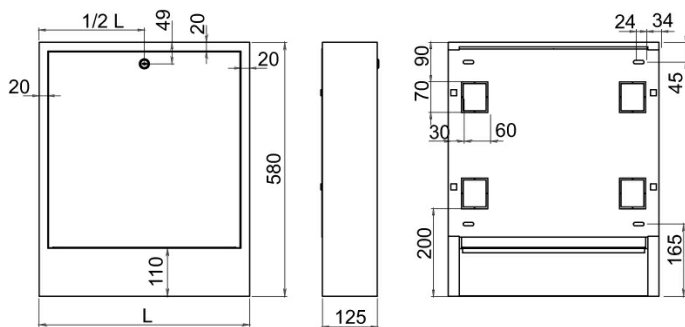

# SZN-2

NÁZEV PRODUKTU

Skříň rozdělovače nástěnná 610/580/120

PROVEDENÍ

Bílá

OBRÁZEK

VLASTNOSTI PRODUKTU

- Šířka výrobku [mm]: 610
- Provedení: šířka otvoru - 570 mm

TECHNICKÝ VÝKRES

SPECIFIKACE

- Výška výrobku [mm] : 580
- Výška šafky [mm]: 580
- Šířka skříně [mm]: 615
- Šířka vnitřní šafky [mm]: 585
- Hloubka výrobku [mm]: 120
- Hloubka šafky [mm]: 120
- Maximální počet okruhů rozdělovače ve skříni (R): 8
- EAN: 5901095658297
- Intrastat: 94032080
- Hmotnost brutto [kg]: 6,65