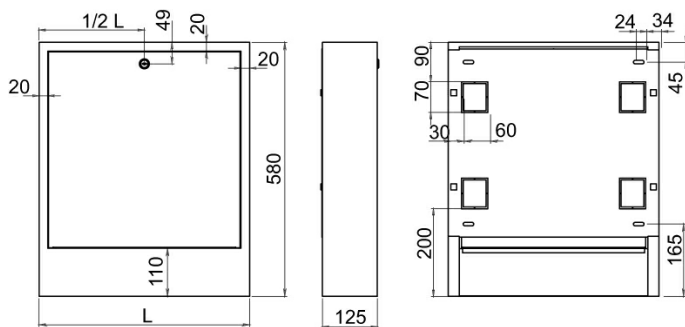

KÓD

SZN-2

NÁZEV PRODUKTU

Skříň rozdělovače nástěnná 610/580/120

PROVEDENÍ

Bílá

OBRÁZEK

VLASTNOSTI PRODUKTU

- Šířka výrobku [mm]: 610
- Provedení: šířka otvoru - 570 mm

TECHNICKÝ VÝKRES

SPECIFIKACE

- Výška výrobku [mm] : 580
- Výška šafky [mm]: 580
- Šířka skříně [mm]: 615
- Šířka vnitřní šafky [mm]: 585
- Hloubka výrobku [mm]: 120
- Hloubka šafky [mm]: 120
- Maximální počet okruhů rozdělovače ve skříni (R): 8
- EAN: 5901095658297
- Intrastat: 94032080
- Hmotnost brutto [kg]: 6,65