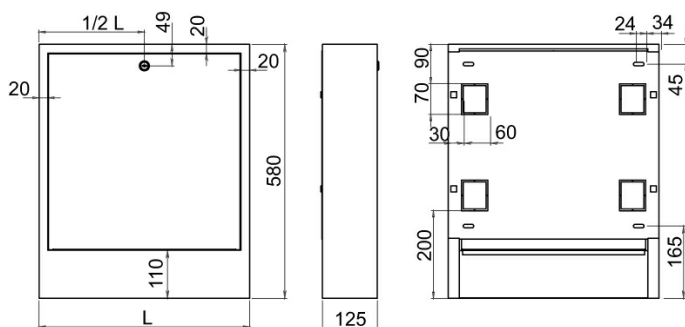

KÓD

SZN-2

NÁZEV PRODUKTU

Skříň rozdělovače nástěnná 610/580/120

PROVEDENÍ

Bílá

OBRÁZEK

VLASTNOSTI PRODUKTU

- Šířka výrobku [mm]: 610
- Provedení: šířka otvoru - 570 mm

TECHNICKÝ VÝKRES

SPECIFIKACE

- Výška výrobku [mm] : 580
- Výška šafky [mm]: 580
- Šířka skříně [mm]: 615
- Šířka vnitřní šafky [mm]: 585
- Hloubka výrobku [mm]: 120
- Hloubka šafky [mm]: 120
- Maximální počet okruhů rozdělovače ve skříni (R): 8
- EAN: 5901095658297
- Intrastat: 94032080
- Hmotnost brutto [kg]: 6,65