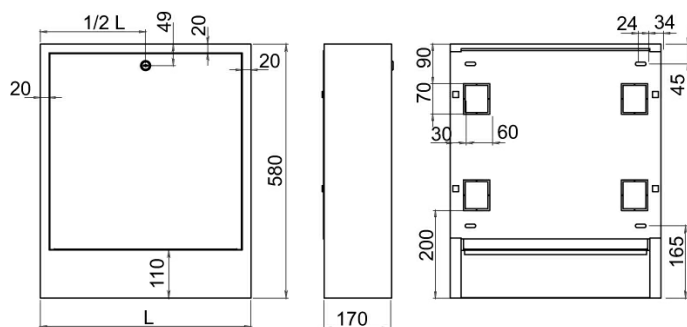

KÓD

SZN-2-170

NÁZEV PRODUKTU

Skříň rozdělovače nástěnná 585/580/170

PROVEDENÍ

Bílá

OBRÁZEK

VLASTNOSTI PRODUKTU

- Šířka výrobku [mm]: 610
- Provedení: šířka otvoru - 585 - 170 mm

TECHNICKÝ VÝKRES

SPECIFIKACE

- Výška výrobku [mm]: 580
- Výška šafky [mm]: 580
- Šířka skříně [mm]: 615
- Šířka vnitřní šafky [mm]: 585
- Hloubka výrobku [mm]: 170
- Hloubka šafky [mm]: 170
- Maximální počet okruhů rozdělovače ve skříni (R + GM): 5
- Maximální počet okruhů rozdělovače ve skříni (R): 8
- Maximální počet okruhů rozdělovače ve skříni (R + GM1F): 4
- EAN: 5902194945615
- Intrastat: 94032080
- Hmotnost brutto [kg]: 7,15