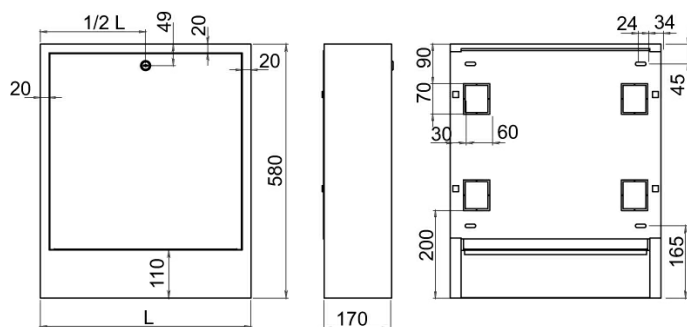

# SZN-2-170

NÁZEV PRODUKTU

Skříň rozdělovače nástěnná 585/580/170

PROVEDENÍ

Bílá

OBRÁZEK

VLASTNOSTI PRODUKTU

- Šířka výrobku [mm]: 610
- Provedení: šířka otvoru - 585 - 170 mm

TECHNICKÝ VÝKRES

SPECIFIKACE

- Výška výrobku [mm] : 580
- Výška šafky [mm]: 580
- Šířka skříně [mm]: 615
- Šířka otvoru [mm]: 585
- Hloubka výrobku [mm]: 170
- Hloubka šafky [mm]: 170
- Maximální počet okruhů rozdělovače ve skříni (R + GM): 5
- Maximální počet okruhů rozdělovače ve skříni (R): 8
- Maximální počet okruhů rozdělovače ve skříni (R + GM1F): 4
- EAN: 5902194945615
- Intrastat: 94032080
- Hmotnost brutto [kg]: 7,15