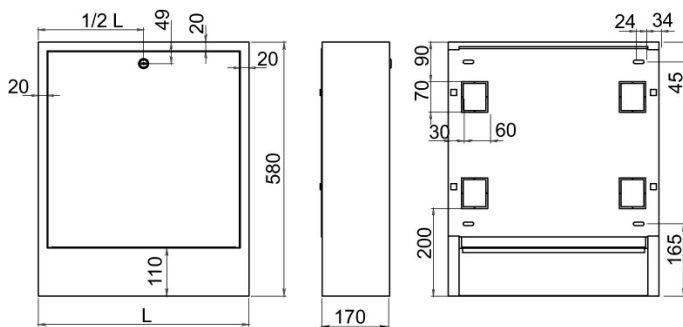

# SZN-2-170

NÁZEV PRODUKTU

Skříň rozdělovače nástěnná 585/580/170

PROVEDENÍ

Bílá

OBRÁZEK

VLASTNOSTI PRODUKTU

- Šířka výrobku [mm]: 610
- Provedení: šířka otvoru - 585 - 170 mm

TECHNICKÝ VÝKRES

SPECIFIKACE

- Výška výrobku [mm]: 580
- Výška šafky [mm]: 580
- Šířka skříně [mm]: 615
- Šířka vnitřní šafky [mm]: 585
- Hloubka výrobku [mm]: 170
- Hloubka šafky [mm]: 170
- Maximální počet okruhů rozdělovače ve skříni (R + GM): 5
- Maximální počet okruhů rozdělovače ve skříni (R): 8
- Maximální počet okruhů rozdělovače ve skříni (R + GM1F): 4
- EAN: 5902194945615
- Intrastat: 94032080
- Hmotnost brutto [kg]: 7,15