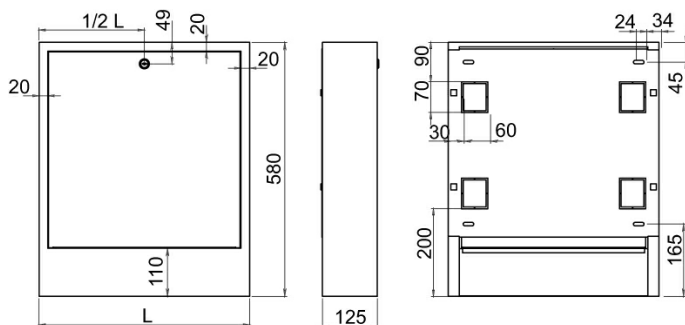

KÓD

SZN-0

NÁZEV PRODUKTU

Skříň rozdělovače nástěnná 380/580/120

PROVEDENÍ

Bílá

OBRÁZEK

VLASTNOSTI PRODUKTU

- Šířka výrobku [mm]: 380
- Provedení: šířka otvoru - 340 mm

TECHNICKÝ VÝKRES

SPECIFIKACE

- Výška výrobku [mm] : 580
- Výška šafky [mm]: 580
- Šířka skříně [mm]: 385
- Šířka vnitřní šafky [mm]: 355
- Hloubka výrobku [mm]: 120
- Hloubka šafky [mm]: 120
- Maximální počet okruhů rozdělovače ve skříni (R): 2
- EAN: 5901095658310
- Intrastat: 94032080
- Hmotnost brutto [kg]: 4,85