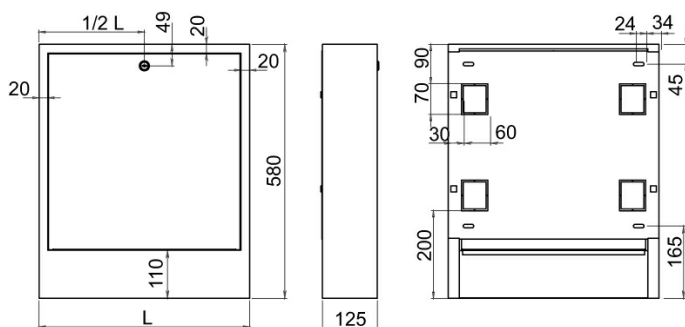

# SZN-0

NÁZEV PRODUKTU

Skříň rozdělovače nástěnná 380/580/120

PROVEDENÍ

Bílá

OBRÁZEK

VLASTNOSTI PRODUKTU

- Šířka výrobku [mm]: 380
- Provedení: šířka otvoru - 340 mm

TECHNICKÝ VÝKRES

SPECIFIKACE

- Výška výrobku [mm] : 580
- Výška šafky [mm]: 580
- Šířka skříně [mm]: 385
- Šířka vnitřní šafky [mm]: 355
- Hloubka výrobku [mm]: 120
- Hloubka šafky [mm]: 120
- Maximální počet okruhů rozdělovače ve skříně (R): 2
- EAN: 5901095658310
- Intrastat: 94032080
- Hmotnost brutto [kg]: 4,85