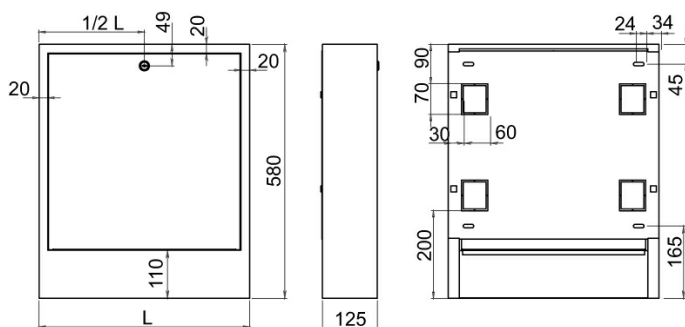

KÓD

SZN-0

NÁZEV PRODUKTU

Skříň rozdělovače nástěnná 380/580/120

PROVEDENÍ

Bílá

OBRÁZEK

VLASTNOSTI PRODUKTU

- Šířka výrobku [mm]: 380
- Provedení: šířka otvoru - 340 mm

TECHNICKÝ VÝKRES

SPECIFIKACE

- Výška výrobku [mm] : 580
- Výška šafky [mm]: 580
- Šířka skříně [mm]: 385
- Šířka vnitřní šafky [mm]: 355
- Hloubka výrobku [mm]: 120
- Hloubka šafky [mm]: 120
- Maximální počet okruhů rozdělovače ve skříni (R): 2
- EAN: 5901095658310
- Intrastat: 94032080
- Hmotnost brutto [kg]: 4,85