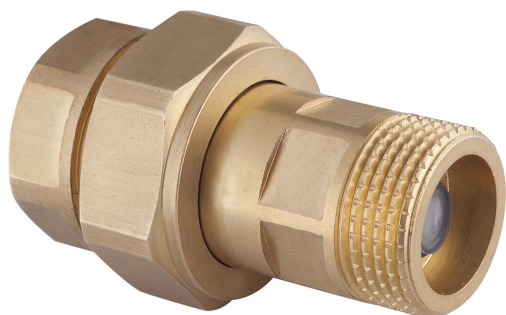

SYMBOL ZAKŁADOWY

SN01

NAZWA PRODUKTU

Szybkozłącze do naczyń przeponowych

ZDJĘCIE GŁÓWNE

RYSUNEK TECHNICZNY