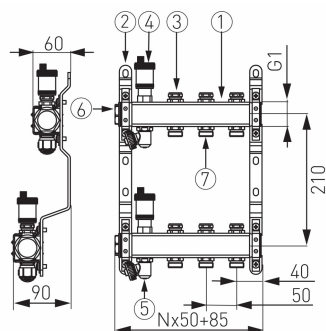

COD PRODUS

SN-ROU10S

NUMELE PRODUSULUI

Distribuitor-colector tip SN-ROU 1" din inox, 10 circuite

FOTOGRAFIE PRODUS

CARACTERISTICI PRODUS

- Număr robineti de golire: 2
- Subtip: SN-ROU
- Tip niplu: G3/4
- Tip robinet pe bara de retur: robineti sferici de golire
- Tip robinet pe bara de tur: robineti sferici de golire
- Tip de ventil de scurgere: pivotant G1/2xG3/4
- Tip aerisitor: automat
- Dimensiune bară: 1"
- Mediu de lucru: apă, 50% glicol
- Material carcasă/material montură: oțel inoxidabil
- Material dop: alamă
- Cod de bare: ambalaj cu cod de bare pentru vânzarea cu amănuntul

DESEN TEHNIC

SPECIFICATION

- Număr de tronsoane: 10
- Lungime bară [mm]: 585