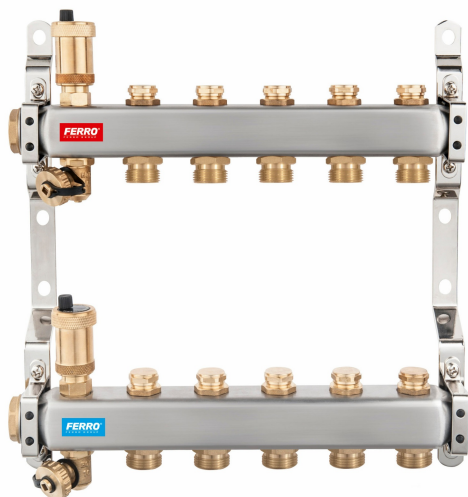

COD PRODUS

SN-ROU10S

NUMELE PRODUSULUI

Distribuitor-colector tip SN-ROU 1" din inox, 10 circuite

FOTOGRAFIE PRODUS

CARACTERISTICI PRODUS

- Număr robineti de golire: 2
- Subtip: SN-ROU
- Tip niplu: G3/4
- Tip robinet pe bara de retur: robineti sferici de golire
- Tip robinet pe bara de tur: robineti sferici de golire
- Tip de ventil de scurgere: pivotant G1/2xG3/4
- Tip aerisitor: automat
- Dimensiune bară: 1"
- Mediu de lucru: apă, 50% glicol
- Material carcasă/material montură: oțel inoxidabil
- Material dop: alamă
- Cod de bare: ambalaj cu cod de bare pentru vânzarea cu amănuntul

DESEN TEHNIC

SPECIFICATION

- Număr de tronsoane: 10
- Lungime bară [mm]: 585