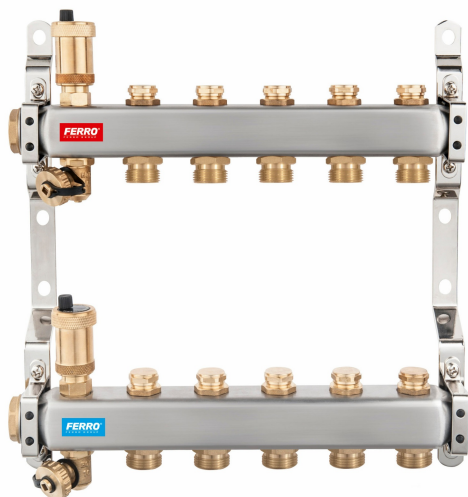

COD PRODUS

SN-ROU04S

NUMELE PRODUSULUI

Distribuitor/colector 1" din inox 4 circuite

FOTOGRAFIE PRODUS

CARACTERISTICI PRODUS

- Număr robineti de golire: 2
- Subtip: SN-ROU
- Tip niplu: G3/4
- Tip robinet pe bara de retur: robineti sferici de golire
- Tip robinet pe bara de tur: robineti sferici de golire
- Tip de ventil de scurgere: pivotant G1/2xG3/4
- Tip aerisitor: automat
- Dimensiune bară: 1"
- Mediu de lucru: apă, 50% glicol
- Material carcasă/material montură: oțel inoxidabil
- Material dop: alamă
- Cod de bare: ambalaj cu cod de bare pentru vânzarea cu amănuntul

DESEN TEHNIC

SPECIFICATION

- Număr de tronsoane: 4
- Lungime bară [mm]: 285