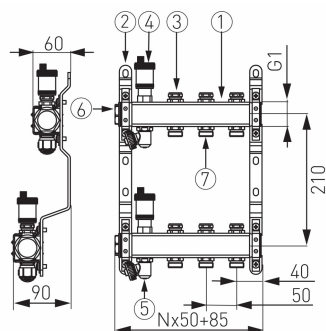

COD PRODUS

SN-ROU04S

NUMELE PRODUSULUI

Distribuitor/colector 1" din inox 4 circuite

FOTOGRAFIE PRODUS

CARACTERISTICI PRODUS

- Număr robineti de golire: 2
- Subtip: SN-ROU
- Tip niplu: G3/4
- Tip robinet pe bara de retur: robineti sferici de golire
- Tip robinet pe bara de tur: robineti sferici de golire
- Tip de ventil de scurgere: pivotant G1/2xG3/4
- Tip aerisitor: automat
- Dimensiune bară: 1"
- Mediu de lucru: apă, 50% glicol
- Material carcasă/material montură: oțel inoxidabil
- Material dop: alamă
- Cod de bare: ambalaj cu cod de bare pentru vânzarea cu amănuntul

DESEN TEHNIC

SPECIFICATION

- Număr de tronsoane: 4
- Lungime bară [mm]: 285