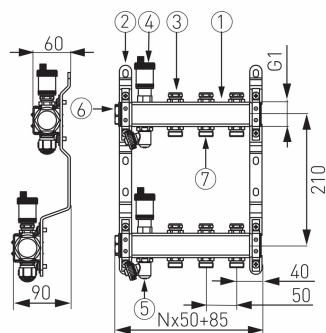

COD PRODUS

SN-ROU02S

NUMELE PRODUSULUI

Distribuitor/colector 1" din inox 2 circuite

FOTOGRAFIE PRODUS

CARACTERISTICI PRODUS

- Număr robineti de golire: 2
- Subtip: SN-ROU
- Tip niplu: G3/4
- Tip robinet pe bara de retur: robineti sferici de golire
- Tip robinet pe bara de tur: robineti sferici de golire
- Tip de ventil de scurgere: pivotant G1/2xG3/4
- Tip aerisitor: automat
- Dimensiune bară: 1"
- Mediu de lucru: apă, 50% glicol
- Material carcasă/material montură: oțel inoxidabil
- Material dop: alamă
- Cod de bare: ambalaj cu cod de bare pentru vânzarea cu amănuntul

DESEN TEHNIC

SPECIFICATION

- Număr de tronsoane: 2
- Lungime bară [mm]: 185