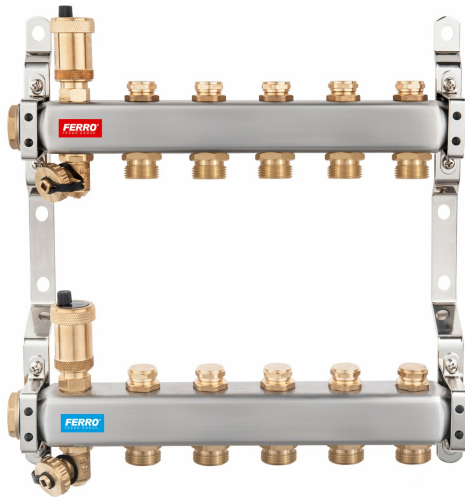

COD PRODUS

SN-ROU02S

NUMELE PRODUSULUI

Distribuitor/colector 1" din inox 2 circuite

FOTOGRAFIE PRODUS

CARACTERISTICI PRODUS

- Număr robineti de golire: 2
- Subtip: SN-ROU
- Tip niplu: G3/4
- Tip robinet pe bara de retur: robineti sferici de golire
- Tip robinet pe bara de tur: robineti sferici de golire
- Tip de ventil de scurgere: pivotant G1/2xG3/4
- Tip aerisitor: automat
- Dimensiune bară: 1"
- Mediu de lucru: apă, 50% glicol
- Material carcasă/material montură: oțel inoxidabil
- Material dop: alamă
- Cod de bare: ambalaj cu cod de bare pentru vânzarea cu amănuntul

DESEN TEHNIC

SPECIFICATION

- Număr de tronsoane: 2
- Lungime bară [mm]: 185